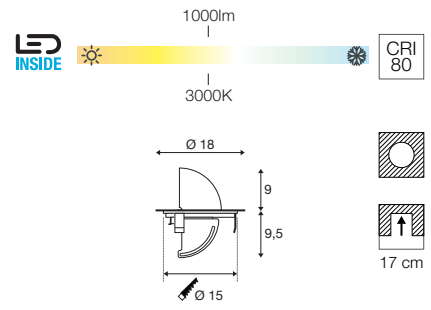

POWER TRAIL-LITE®
EL, rond/vierkant

350 mA
Systeemvermogen: 1 W
Materiaal: roestvrij staal 316/glas

- Gebruik alleen met driver 350 mA, bedrading van meerdere power-leds alleen in serieschakeling!
- Incl. inbouwhus
- Het armatuur is geschikt voor inbouw in hout
- Open kabeleinde

220 - 240 V ~ 50/60 Hz | 600 mA
Systeemvermogen: 13 W
Materiaal: roestvrij staal 316/glas

- Open kabeleinde

1000384	1000lm 3000K	

IP68 verbindingsbox, 3-polig
Art. nr. 228730

 Inbouwleiding DN160
Art. nr. 233792