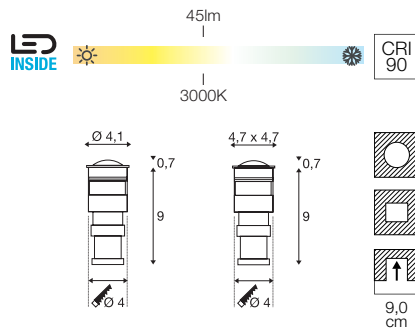

TRAIL-LITE® 60
EL

12 V ~ 50/60 Hz
Stroomverbruik: 0,3 W
Materiaal: roestvrij staal 316/glas

- Gebruik alleen met conventionele trafo.
- Inbouwkop incl.
- Het armatuur is geschikt voor inbouw in hout

Transformator 12 V AC | 10 VA IP44
Art. nr. 227140

POWER TRAIL-LITE®
EL, rond/vierkant

350 mA
Systeemvermogen: 1 W
Materiaal: roestvrij staal 316/glas

- Gebruik alleen met driver 350 mA, bedrading van meerdere power-leds alleen in serieschakeling!
- Incl. inbouwhus
- Het armatuur is geschikt voor inbouw in hout
- Open kabeleinde

220 - 240 V ~ 50/60 Hz | 600 mA
Systeemvermogen: 13 W
Materiaal: roestvrij staal 316/glas

- Open kabeleinde

1000384	1000lm 3000K	

IP68 verbindingsbox, 3-polig
Art. nr. 228730

 Inbouwleiding DN160
Art. nr. 233792