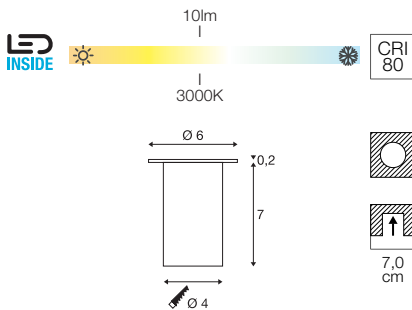

TRAIL-LITE® 60
EL

12 V ~ 50/60 Hz
Stroomverbruik: 0,3 W
Materiaal: roestvrij staal 316/glas

- Gebruik alleen met conventionele trafo.
- Inbouwkop incl.
- Het armatuur is geschikt voor inbouw in hout

Transformator 12 V AC | 10 VA IP44
Art. nr. 227140

POWER TRAIL-LITE®
EL, rond/vierkant

350 mA
Systeemvermogen: 1 W
Materiaal: roestvrij staal 316/glas

- Gebruik alleen met driver 350 mA, bedrading van meerdere power-leds alleen in serieschakeling!
- Incl. inbouwhus
- Het armatuur is geschikt voor inbouw in hout
- Open kabeleinde

220 - 240 V ~ 50/60 Hz | 600 mA
Systeemvermogen: 13 W
Materiaal: roestvrij staal 316/glas

- Open kabeleinde

1000384	1000lm 3000K	

IP68 verbindingsbox, 3-polig
Art. nr. 228730

 Inbouwleiding DN160
Art. nr. 233792